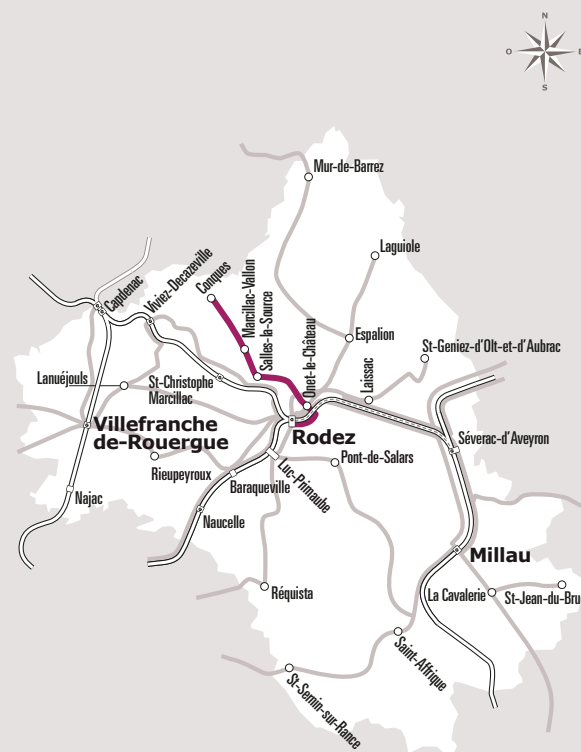

# CONQUES > MARCILLAC > RODEZ

JOURS DE LA SEMAINE		Ma	Me	J	LàV	L	LàV	L	LàD+JF	LàV	LàD+JF
PÉRIODES SCOLAIRES		●	●	●	●	●	●	●	●	●	●
PETITES VACANCES			●							●	
INTERSAISON			●						●	●	●
ÉTÉ			●						●	●	●
Mode de transport		Verbus	Verbus	Verbus	Verbus	Verbus	Verbus	Verbus	Verbus	Verbus	Verbus
CONQUES-EN-ROUERGUE	GRAND VABRE			07:15	07:40						
	BOURG			07:25	07:50			10:00			16:30
	SAINT CYPRIEN SUR DOURDOU			07:40	08:05			10:15			16:45
NAUVIALE	BOURG			07:50	08:10			10:20			16:50
	SAINT-CHRISTOPHE-VALLON	BOURG	06:45				07:50				
MARCILLAC-VALLON	CENTRE	06:55	06:55	08:00	08:20	08:00	10:30	12:50	17:00		
SALLES-LA-SOURCE	COUGOUSSE	06:58	06:58	08:03		08:03	10:33	12:53	17:03		
	PONT LES BAINS	07:05	07:05	08:10		08:10	10:40	13:00	17:10		
	BOURG	07:10	07:10	08:15		08:15	10:45	13:05	17:15		
RODEZ	POLE MULTIMODAL GARE SNCF	07:25	07:25	08:25		08:25	10:55	13:15	17:25		

♿ Point d'arrêt accessible

Circule les jours fériés uniquement en intersaison (sauf le 1er mai). L'intersaison s'étend du 1er avril au 31 octobre.

Rentrée Scolaire : Les jours de rentrée scolaire sont définis par le calendrier académique. Ces jours-là, circulent les courses prévues les lundi matin en période scolaire.

Sortie Scolaire : Les jours de sortie scolaire sont définis par le calendrier académique. Ces jours-là, circulent les courses prévues les vendredi après-midi en période scolaire.

Sources : Région Occitanie, DGDIM - Fabagoro

## Horaires AUTOCAR

Ligne 223